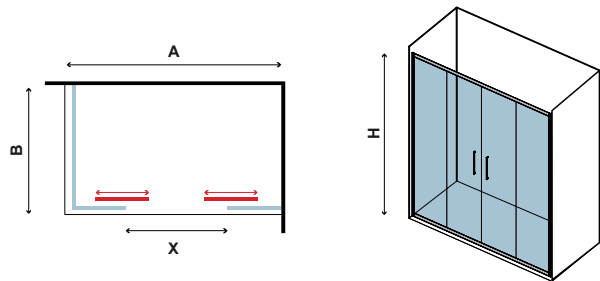

## EFE 600

CRISTALLO TRASPARENTE  
CLEAR GLASS • VERRE TRANSPARENT • ΔΙΑΦΑΝΟ ΚΡΥΣΤΑΛΛΟ

5 mm

1900 mm

COD.	MISURA SIZE DIMENSIONS ΔΙΑΣΤΑΣΗ (mm)		ENTRATA DOOR OPENING ENTRÉE ΕΙΣΟΔΟΣ (mm)	REGOLAZIONE ADJUSTABLE AJUSTEMENT ΠΡΟΣΑΡΜΟΓΗ (mm)	PESO WEIGHT POIDS ΒΑΡΟΣ (kg)	PREZZO PRICE PRIX ΤΙΜΗ
	A	H	X	A		
5206836055848	1600	1900	664	1555-1605	45	599,00 €
5206836055855	1700	1900	714	1655-1705	47	629,00 €
5206836055862	1800	1900	764	1755-1805	49	639,00 €
5206836055879	1900	1900	814	1855-1905	52	649,00 €
5206836055886	2000	1900	864	1955-2005	54	669,00 €
-	<b>Piccole modifiche e taglio di profilo fino a 50 mm</b> Small modifications-section cutter up to 50 mm Petites modifications et coupe-profilé jusqu'à 50 mm Μικρές τροποποιήσεις & κόψιμο προφίλ έως 50 mm					69,90 €
-	<b>Applicazione Nano-skin solo sul lato interno</b> Nano-skin application to the internal side Nano-skin appliqué du côté intérieur Εφαρμογή Nano-skin μόνο στην εσωτερική πλευρά					119,90 €
5206836059532	<b>Su misura • Special dimensions • Sur mesure • Ειδικών διαστάσεων (H≤1900mm)</b>					<b>699,00 €</b>

**Rotelline doppie. Può essere abbinato al laterale fisso NP-10 (pag. 131).**

Double wheels standard. Combined with NP-10 side fixed glass (pag. 131).

Roues doubles. Combinée avec panneau fixe latéral NP-10 (pag. 131).